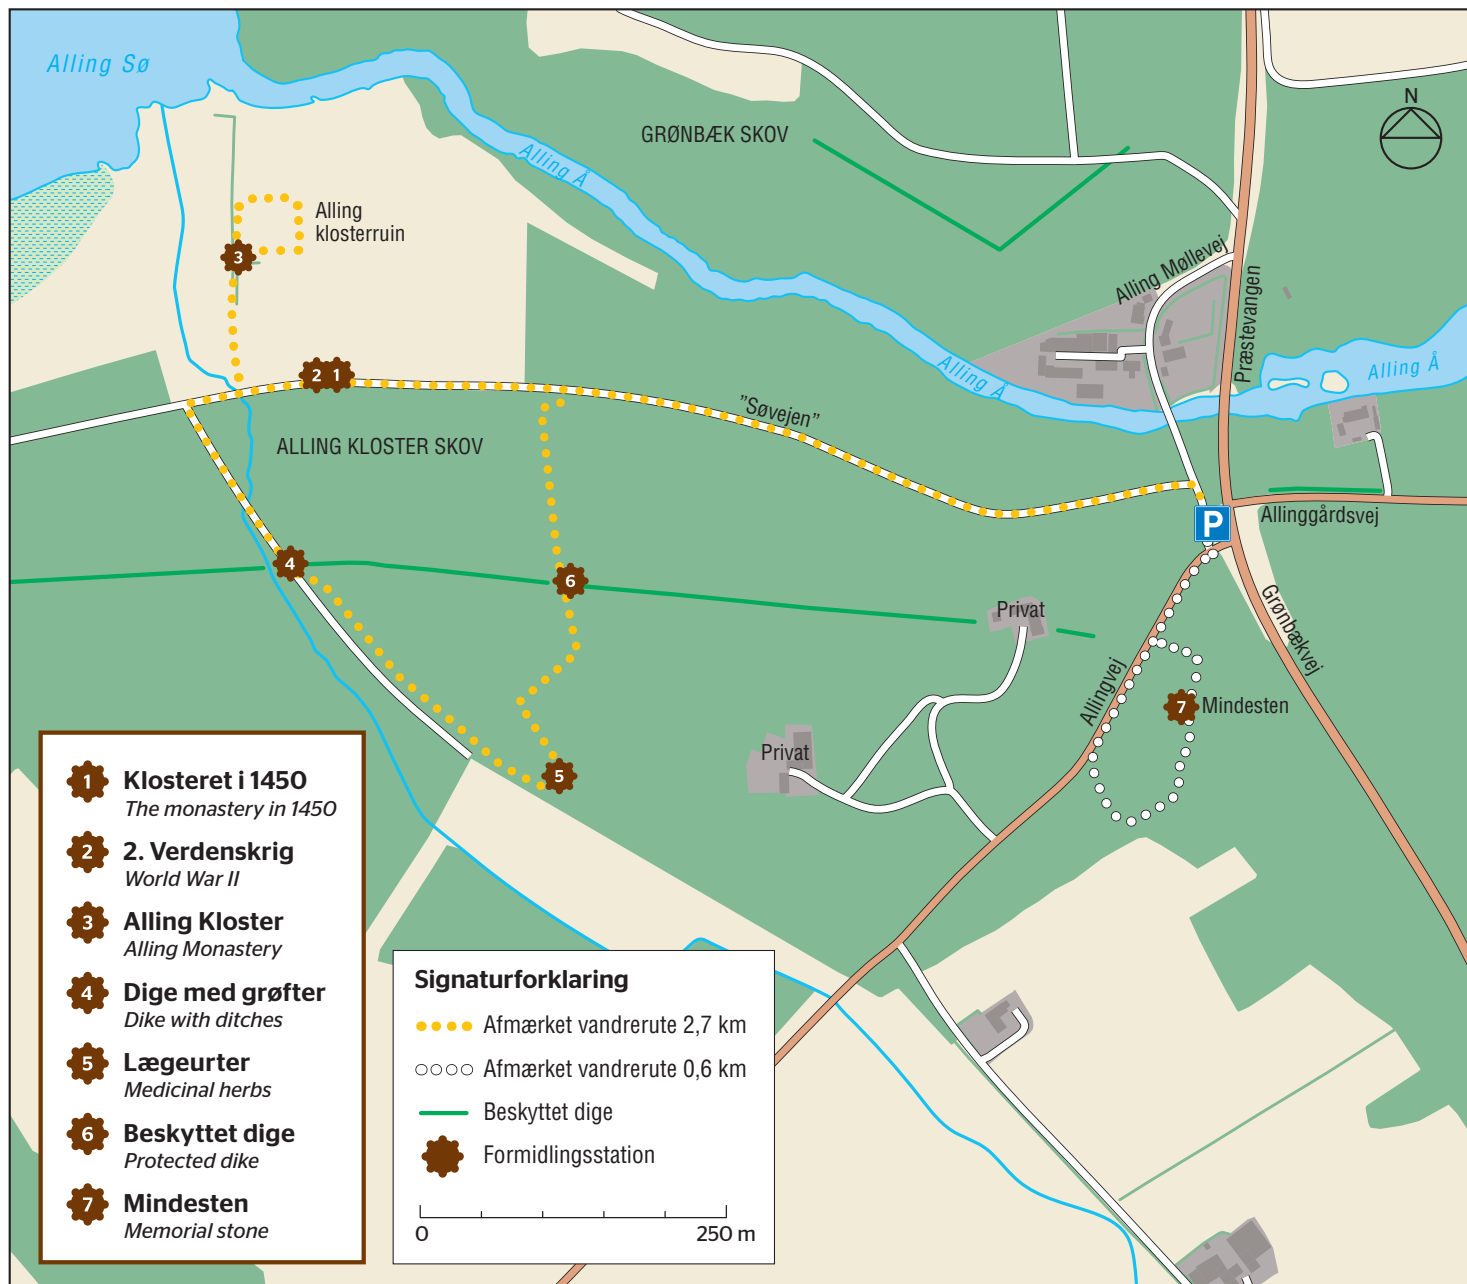

I fortidens fodspor ved Alling Kloster

Indeholder GeoDanmark-data fra Styrelsen for Dataforsyning og Effektivisering, september 2024